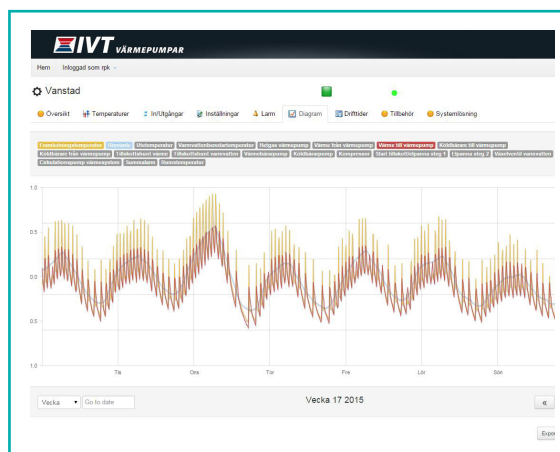

Analysera och agera direkt.

IVT Anywhere är lätt att använda och ger dig en tydlig översikt över dina anläggningar. Så fort regulatorerna ansluts till tjänsten genereras en dynamisk driftbild av applikationen. De aktuella konfigureringsvärdena visas i realtid. Du kan ändra inställningar, börvärden och det slår igenom omedelbart. Ärenden som tidigare krävde att man tog sig till apparatskåpet kan nu hanteras på distans – oavsett hur långt från anläggningen du befinner dig. Med IVT Anywhere kan du dessutom välja att få larmen via epost och sedan kvittera dem från din mobil, surfplatta eller dator. IVT Anywhere hjälper dig att arbeta enkelt och effektivt.

Inloggningsuppgifter.

www.ivt.se/anywhere

Konto: IVTdemo

Användarnamn: IVTdemo

Lösenord: IVTdemo

En dynamisk driftsbild

Arbeta med historisk data och jämför dina anläggningar över tid.

Direkt efter att regulatorn fått kontakt med tjänsten börjar IVT Anywhere logga värden så att du får tillgång till den information du behöver för att kunna följa installationerna i dina fastigheter över tid – ända upp till ett år tillbaka. Bläddra mellan de olika månadsöversikterna för att få en generell överblick, eller exportera din historiska data till Excel för djupare analyser. IVT Anywhere ger dig underlaget du behöver för att jämföra data mellan dina olika anläggningar och att få handfasta bevis på att besparingsåtgärder du har gjort verkligen ger resultat.