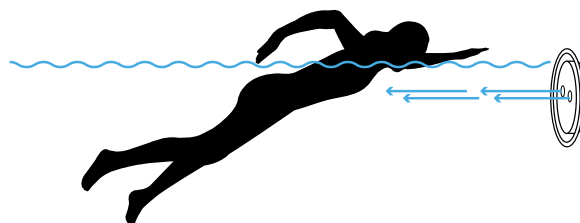

NYHET!
Nästan som att
simma
“på riktigt”

Jet Swim Motion

Motströmsaggregat som ger en mycket naturlig simteknik

- Ny flödesteknik med två ovala munstycken
- Justerbar luftinblanding
- Modern och minimalistisk design
- Integrerat handtag
- Pneumatisk startknapp
- Uppfyller kraven för poolstandarden
- Högklassiga motorer

Produkter från Pahlén Pool System,
för bekymmersfritt poolägande.

Läs mer på www.pahlen.se

Revolutionerande naturlig simkänsla!

Jet Swim Motion tillverkad i rostfritt syrafast stål och har en helt ny flödesteknik med två ovala munstycken, varav det undre är riktat nedåt för en jämnare fördelning av strömmarna. Det ger en mycket naturligare simteknik jämfört med de flesta motströmsaggregaten som finns på marknaden.

Jet Swim Motion

Annat motströmsaggregat

Classic och Marine

Med motorstyrka på 2,2 kW och med jetströmmar på 46 m³/h tränar du enkelt upp din styrka och kondition. Jet Swim Motion startas enkelt genom en knapptryckning på fronten. Luftblandningen i jetströmmarna justeras steglöst för att passa ditt personliga behov. I den moderna minimalistiska designen göms ett diskret handtag integrerat i fronten.